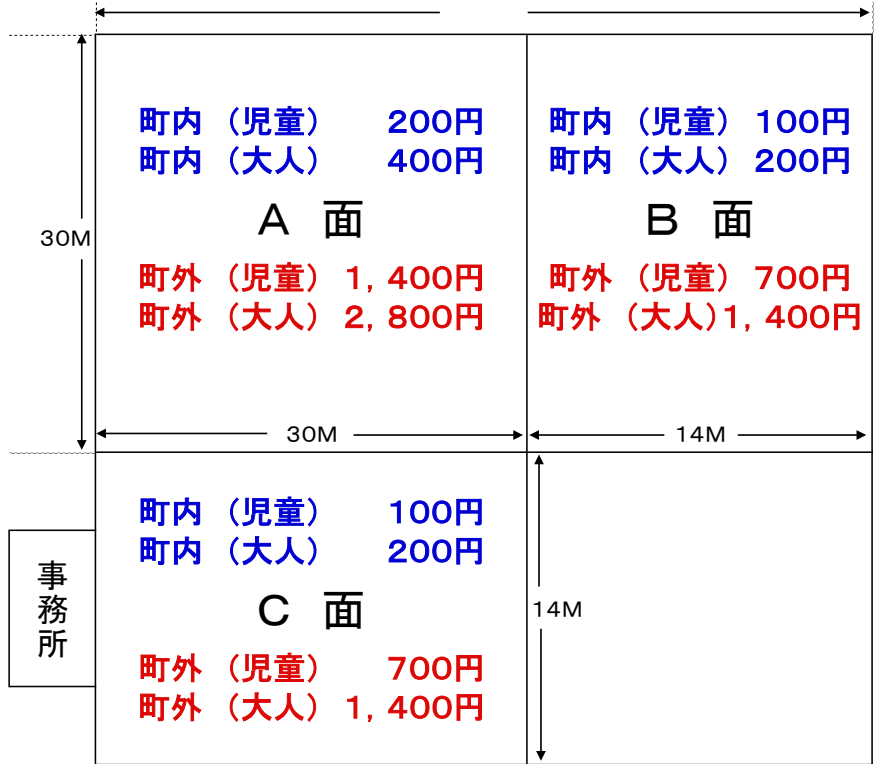

スポーツドームアリーナ 1時間使用料金表

(全面)使用の場合

町内 (児童)	400円
町内 (大人)	800円
町外 (児童)	2,800円
町外 (大人)	5,600円

(A+B面)使用の場合

町内 (児童)	300円
町内 (大人)	600円
町外 (児童)	2,100円
町外 (大人)	4,200円